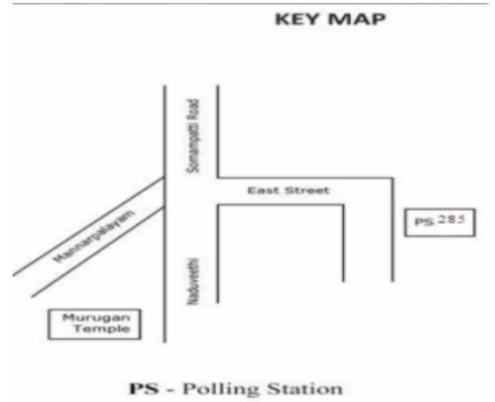

Key MAP View