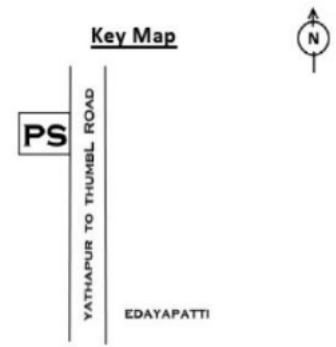

### 3. வாக்குச் சாவடியின் விவரங்கள்

<p><b>வாக்குச் சாவடியின் எண் மற்றும் பெயர் :</b></p> <p>308 - ஊராட்சி ஒன்றிய தொடக்கப்பள்ளி, தும்பல், 636114, வடக்கு பார்த்த புதிய தாரசு கட்டடத்தின் கிழக்கு பகுதி</p> <p><b>வாக்குச் சாவடியின் முகவரி :</b></p> <p>ஊராட்சி ஒன்றிய தொடக்கப்பள்ளி, தும்பல், 636114</p>	<p><b>வாக்குச் சாவடியின் வகைப்பாடு (ஆண்/பெண்/பொது)</b></p> <p><b>துணை வாக்குச் சாவடிகளின் எண்ணிக்கை :</b></p>	<p><b>பொது</b></p> <p style="font-size: 24px;">0</p>
--	---	--

**Polling Station Building Front View**

**Polling Station Front View**

**Cad View**

**Key MAP View**

சட்டமன்றத் தொகுதியின் எண் மற்றும் பெயர் : 83-ஏற்காடு  
பிரிவு எண் மற்றும் பெயர் 1-தும்பல் (வ.கி) மற்றும் (ஊ), வார்டு 1, மேற்கு முள்ளூர்காடு