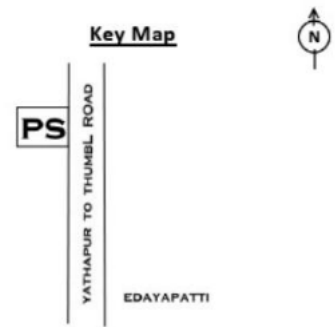

Key MAP View