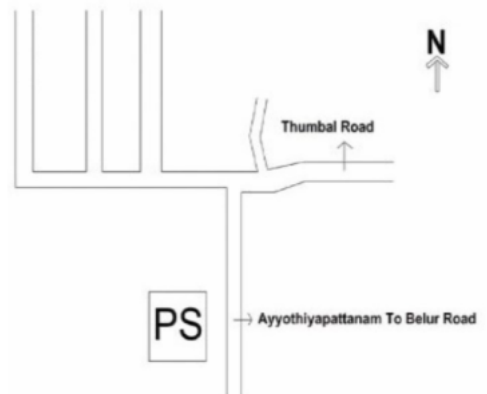

Key MAP View