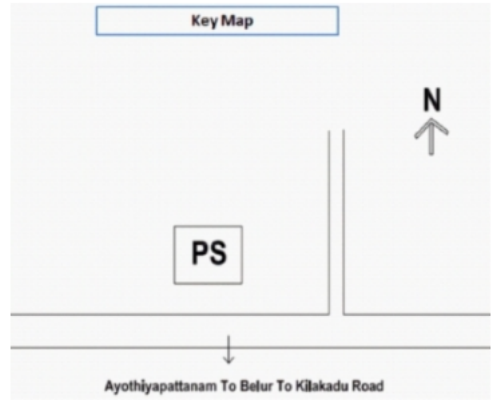

Key MAP View