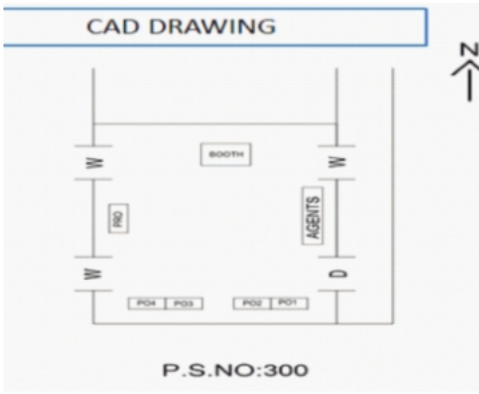

வாக்காளர் பதிவு அலுவலரின்  
கையொப்பம்

**Nazri Naksha**

**Google Map View**

**Polling Station Building Front View**

**Polling Station Front View**

**Cad View**

**Key MAP View**

1 பெயர் : சுகன்யா கணவர் பெயர்: சுந்தரபாண்டியன் வீட்டு எண் : 00 வயது : 23 பாலினம் : பெண் Photo is available	XRE2124345	2 பெயர் : பூநாத் தந்தையின் பெயர்: ராஜமாணிக்கம் வீட்டு எண் : 00 வயது : 23 பாலினம் : ஆண் Photo is available	XRE2124352	3 பெயர் : திருமலை தந்தையின் பெயர்: வெங்கடேசன் வீட்டு எண் : 1 வயது : 20 பாலினம் : ஆண் Photo is available	XRE2467744
4 பெயர் : செளமியா கணவர் பெயர்: கணேசன் வீட்டு எண் : 1-61-பீ வயது : 32 பாலினம் : பெண் Photo is available	XRE2124360	5 பெயர் : சரஸ்வதி கணவர் பெயர்: ராமசாமி வீட்டு எண் : 1/1261 வயது : 62 பாலினம் : பெண் Photo is available	XRE2201499	6 பெயர் : சதீஷ்குமார் தந்தையின் பெயர்: ராமசாமி வீட்டு எண் : 1/1261 வயது : 38 பாலினம் : ஆண் Photo is available	XRE2201507
7 பெயர் : செளந்திரராசன் தந்தையின் பெயர்: கருமன் - வீட்டு எண் : 2-105B வயது : 45 பாலினம் : ஆண் Photo is available	JYB1872530	8 பெயர் : கவியரசன் - தந்தையின் பெயர்: கனகாசலம் - வீட்டு எண் : 2-134 வயது : 30 பாலினம் : ஆண் Photo is available	XRE0776575	9 பெயர் : ரஞ்சித்குமார் வரதராஜ் தந்தையின் பெயர்: வரதராஜ் ஜே வீட்டு எண் : 2/153,கெளடர் தோட்டம் வயது : 21 பாலினம் : ஆண் Photo is available	XRE2396414
10 பெயர் : செளமியா - தந்தையின் பெயர்: காந்தி - வீட்டு எண் : 2-607 வயது : 31 பாலினம் : பெண் Photo is available	XRE0745380	11 பெயர் : சஞ்சய் தந்தையின் பெயர்: காந்தி வீட்டு எண் : 2/607 வயது : 24 பாலினம் : ஆண் Photo is available	XRE2035889	12 பெயர் : மணி - தந்தையின் பெயர்: பெருமாள் - வீட்டு எண் : 2-669 வயது : 28 பாலினம் : ஆண் Photo is available	XRE0996280
13 பெயர் : வைதேகி கணவர் பெயர்: மணி வீட்டு எண் : 2/669 வயது : 21 பாலினம் : பெண் Photo is available	XRE2314367	# 14 பெயர் : அக்பர் ஷரீப் தந்தையின் பெயர்: அப்துல் பஷிர் - வீட்டு எண் : 29 வயது : 56 பாலினம் : ஆண் Photo is available	JYB2445385	# 15 பெயர் : ஐஜூன் பாஷா கணவர் பெயர்: அக்பர்ஷெரீப் - வீட்டு எண் : 29 வயது : 46 பாலினம் : பெண் Photo is available	JYB2445401
16 பெயர் : மணிகண்டன் - தந்தையின் பெயர்: பாபு - வீட்டு எண் : 2-730 வயது : 31 பாலினம் : ஆண் Photo is available	XRE0641373	17 பெயர் : மாதம்மாள் - கணவர் பெயர்: ராஜேந்திரன் - வீட்டு எண் : 2-746 வயது : 33 பாலினம் : பெண் Photo is available	XRE0892778	18 பெயர் : மோனிஷா தந்தையின் பெயர்: மணிவண்ணன் வீட்டு எண் : 3/633 வயது : 20 பாலினம் : பெண் Photo is available	XRE2400182
19 பெயர் : யூசுப் தாயின் பெயர்: ஜலீல்பாஷா வீட்டு எண் : 3-691 வயது : 33 பாலினம் : ஆண் Photo is available	XRE2261915	20 பெயர் : வெங்கடாஜலம் - தந்தையின் பெயர்: சுப்ரமணியன் - வீட்டு எண் : 3-695 வயது : 51 பாலினம் : ஆண் Photo is available	XRE0641381	21 பெயர் : இம்சராணி - கணவர் பெயர்: மணி - வீட்டு எண் : 4-64B வயது : 56 பாலினம் : பெண் Photo is available	XRE0641399
22 பெயர் : கிருபாவதி ம தந்தையின் பெயர்: மணி - வீட்டு எண் : 4-64B வயது : 33 பாலினம் : பெண் Photo is available	XRE0641415	23 பெயர் : தீர்த்தகிரி - தந்தையின் பெயர்: மணி - வீட்டு எண் : 4-64B வயது : 30 பாலினம் : ஆண் Photo is available	XRE0776666	24 பெயர் : ஜாலேஸ்வரி - கணவர் பெயர்: தினேஷ்குமார் - வீட்டு எண் : 4-268 வயது : 36 பாலினம் : பெண் Photo is available	XRE0908442
25 பெயர் : அபுல் கலாம் ஆசாத் தந்தையின் பெயர்: முகமது ஹுசைன் வீட்டு எண் : 4/460 வயது : 44 பாலினம் : ஆண் Photo is available	JYB1875590	26 பெயர் : மதீனாபேகம் - தந்தையின் பெயர்: சம்சுதீன் - வீட்டு எண் : 4/460 வயது : 31 பாலினம் : பெண் Photo is available	XRE0643858	27 பெயர் : ரூபி கணவர் பெயர்: வரதராஜ் வீட்டு எண் : 4/498 வயது : 57 பாலினம் : பெண் Photo is available	XRE2124220
28 பெயர் : ஆனி தாயின் பெயர்: ரூபி வீட்டு எண் : 4/498 வயது : 32 பாலினம் : பெண் Photo is available	XRE2035814	29 பெயர் : சாம்லியாம்ஸ் தாயின் பெயர்: ரூபி வீட்டு எண் : 4/498 வயது : 25 பாலினம் : ஆண் Photo is available	XRE2035822	30 பெயர் : வித்யா மா கணவர் பெயர்: சஞ்சீவி வீட்டு எண் : 4/500 வயது : 26 பாலினம் : பெண் Photo is available	XRE2380228