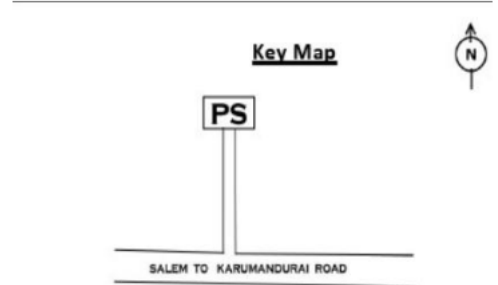

Cad View

Key MAP View