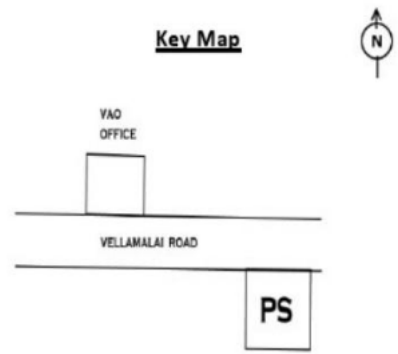

Key MAP View