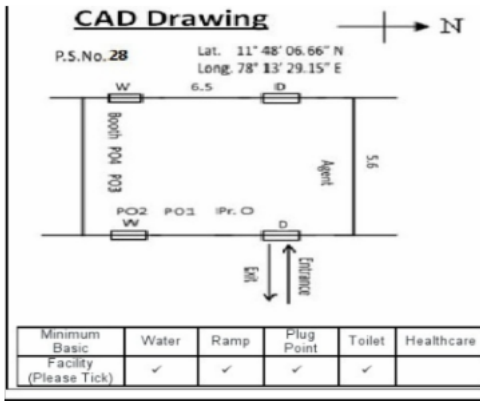

வாக்காளர் பதிவு அலுவலரின்
கையொப்பம்

Nazri Naksha

Google Map View

Polling Station Building Front View

Polling Station Front View

Cad View

Key MAP View

சட்டமன்றத் தொகுதியின் எண் மற்றும் பெயர் : 83-ஏற்காடு
பிரிவு எண் மற்றும் பெயர் 1-கொம்மக்காடு (வ.கி), மஞ்சக்குட்டை (ஊ), வார்டு 4, கொம்மக்காடு