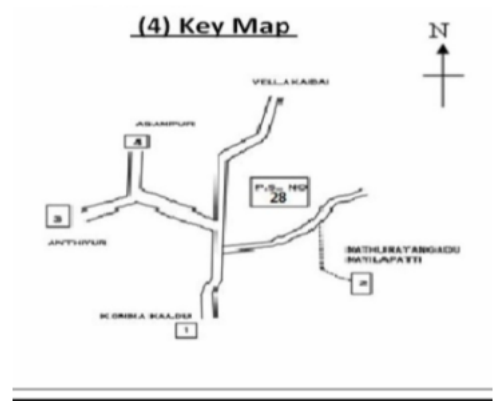

வாக்காளர் பதிவு அலுவலரின்
கையொப்பம்

Nazri Naksha

Google Map View

Polling Station Building Front View

Polling Station Front View

Cad View

Key MAP View

சட்டமன்றத் தொகுதியின் எண் மற்றும் பெயர் : 83-ஏற்காடு
பிரிவு எண் மற்றும் பெயர் 1-கொம்மக்காடு (வ.கி), மஞ்சக்குட்டை (ஊ), வார்டு 4, கொம்மக்காடு