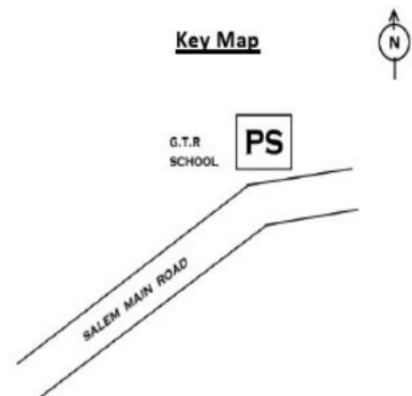

Key MAP View