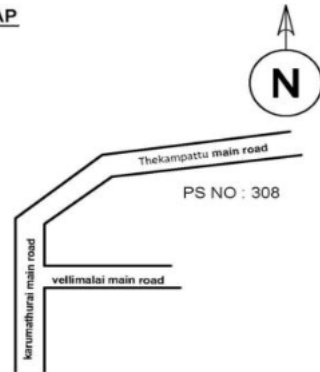

Polling Station Front View

Cad View

CAD DRAWING

Key MAP View

KEY MAP

சட்டமன்றத் தொகுதியின் எண் மற்றும் பெயர் : 83-ஏற்காடு  
பிரிவு எண் மற்றும் பெயர் 1-சின்னக்கல்ராயன்மலை வடக்குநாடு (வ.கி) மற்றும் (ஊ), வார்டு1, பூண்டிக்காடு