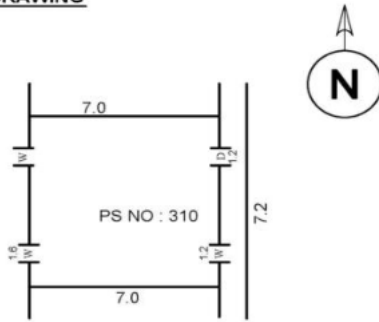

Polling Station Front View

Cad View

Key MAP View

CAD DRAWING

KEY MAP

1 பெயர் : கீர்த்திகா கணவர் பெயர்: அன்பு வீட்டு எண் : 00 வயது : 28 பாலினம் : பெண் Photo is available	XRE2229896	2 பெயர் : கார்த்திக் தந்தையின் பெயர்: பெரியசாமி வீட்டு எண் : 0 வயது : 23 பாலினம் : ஆண் Photo is available	XRE2482032	3 பெயர் : சத்தியராஜ் ரா தந்தையின் பெயர்: ராஜேந்திரன் வீட்டு எண் : 0 வயது : 21 பாலினம் : ஆண் Photo is available	XRE2491579
4 பெயர் : சுதாகர் பெ தந்தையின் பெயர்: பெருமாள் வீட்டு எண் : 0 வயது : 19 பாலினம் : ஆண் Photo is available	XRE2475721	5 பெயர் : மகாலட்சுமி - கணவர் பெயர்: வெங்கடேசன் - வீட்டு எண் : 1 வயது : 38 பாலினம் : பெண் Photo is available	XRE0313627	6 பெயர் : பரிமலர் கணவர் பெயர்: ராமசந்திரன் வீட்டு எண் : 1 வயது : 31 பாலினம் : பெண் Photo is available	XRE1196062
7 பெயர் : மணிகண்டன் தந்தையின் பெயர்: ராமசாமி வீட்டு எண் : 1 வயது : 26 பாலினம் : ஆண் Photo is available	XRE1196088	8 பெயர் : ராமச்சந்திரன் - தந்தையின் பெயர்: அண்ணாமலை - வீட்டு எண் : 1-74 வயது : 30 பாலினம் : ஆண் Photo is available	XRE0828202	9 பெயர் : மாரிமுத்து தந்தையின் பெயர்: ராஜ் வீட்டு எண் : 1-133 வயது : 26 பாலினம் : ஆண் Photo is available	XRE2084713
10 பெயர் : அபிமணி தந்தையின் பெயர்: குமார் வீட்டு எண் : 1_151 வயது : 22 பாலினம் : ஆண் Photo is available	XRE2385797	11 பெயர் : அர்ஜுன் தந்தையின் பெயர்: குமார் வீட்டு எண் : 1_151 வயது : 21 பாலினம் : ஆண் Photo is available	XRE2397354	12 பெயர் : மங்கம்மாள் தந்தையின் பெயர்: அண்ணாமலை வீட்டு எண் : 1-174, வயது : 28 பாலினம் : பெண் Photo is available	XRE1267178
13 பெயர் : அஞ்சலி கணவர் பெயர்: ஜெயராஜ் வீட்டு எண் : 1-180 வயது : 23 பாலினம் : பெண் Photo is available	XRE2472991	14 பெயர் : சத்தியராஜ் தந்தையின் பெயர்: லட்சுமணன் வீட்டு எண் : 1-255/2 வயது : 33 பாலினம் : ஆண் Photo is available	XRE2384196	15 பெயர் : சத்தியராஜ் - தந்தையின் பெயர்: தீர்த்தகிரி - வீட்டு எண் : 2 வயது : 30 பாலினம் : ஆண் Photo is available	XRE0777391
16 பெயர் : ஜெயகொடி - கணவர் பெயர்: முருகேசன் - வீட்டு எண் : 2-268 வயது : 37 பாலினம் : பெண் Photo is available	JYB2488336	17 பெயர் : மலர்க்கொடி - கணவர் பெயர்: சுப்பரமணியன் - வீட்டு எண் : 2-452 வயது : 40 பாலினம் : பெண் Photo is available	XRE0544650	18 பெயர் : செல்வமணி - கணவர் பெயர்: ஆண்டி - வீட்டு எண் : 2-551 வயது : 40 பாலினம் : பெண் Photo is available	XRE0282772
19 பெயர் : வசந்தா - தந்தையின் பெயர்: இராஜேந்திரன் - வீட்டு எண் : 2-605 வயது : 30 பாலினம் : பெண் Photo is available	XRE0901603	20 பெயர் : நீலாவதி - கணவர் பெயர்: லட்சுமணன் - வீட்டு எண் : 2-615 வயது : 44 பாலினம் : பெண் Photo is available	JYB2488385	21 பெயர் : சக்திவேல் பி தந்தையின் பெயர்: பழனிசாமி ஏ வீட்டு எண் : 2/688 வயது : 23 பாலினம் : ஆண் Photo is available	XRE2426591
22 பெயர் : ராஜவேல் - தந்தையின் பெயர்: வெள்ளையன் - வீட்டு எண் : 2-693 வயது : 36 பாலினம் : ஆண் Photo is available	XRE0282475	23 பெயர் : மாரிமுத்து - தந்தையின் பெயர்: சின்னையன் - வீட்டு எண் : 2-755 வயது : 42 பாலினம் : ஆண் Photo is available	XRE0282442	24 பெயர் : மாசிலாமணி - தந்தையின் பெயர்: ஆண்டி - வீட்டு எண் : 2-778 வயது : 34 பாலினம் : ஆண் Photo is available	XRE0282459
25 பெயர் : மணிகண்டன் - தந்தையின் பெயர்: சின்னையன் - வீட்டு எண் : 2-872 வயது : 35 பாலினம் : ஆண் Photo is available	XRE0282566	26 பெயர் : மகேஸ்வரி - கணவர் பெயர்: மணிகண்டன் - வீட்டு எண் : 2-872 வயது : 30 பாலினம் : பெண் Photo is available	XRE1110832	27 பெயர் : இந்திராணி - கணவர் பெயர்: வெங்கடேசன் - வீட்டு எண் : 2-960 வயது : 30 பாலினம் : பெண் Photo is available	XRE0901942
28 பெயர் : வெண்ணிலா - கணவர் பெயர்: மகேந்திரன் - வீட்டு எண் : 3 வயது : 47 பாலினம் : பெண் Photo is available	XRE0282368	29 பெயர் : தெய்வானை - கணவர் பெயர்: கோவிந்தன் - வீட்டு எண் : 3 வயது : 39 பாலினம் : பெண் Photo is available	JYB2488351	30 பெயர் : லோகேஷ் ஜி தந்தையின் பெயர்: கோவிந்தன் வீட்டு எண் : 3 வயது : 20 பாலினம் : ஆண் Photo is available	XRE2426542