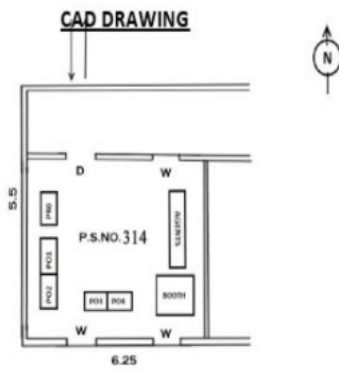

**Google Map View**

**Polling Station Building Front View**

**Polling Station Front View**

**Cad View**

**Key MAP View**

<p>1</p> <p>பெயர் : வைத்தியலிங்கம் தந்தையின் பெயர்: ஆறுமுகம் வீட்டு எண் : 00 வயது : 57 பாலினம் : ஆண்</p> <p>Photo is available</p>	XRE2487858	<p>2</p> <p>பெயர் : ஜெயா கணவர் பெயர்: வைத்தியலிங்கம் வீட்டு எண் : 00 வயது : 55 பாலினம் : பெண்</p> <p>Photo is available</p>	XRE2487890	<p>3</p> <p>பெயர் : பெரியசாமி - தந்தையின் பெயர்: பெரியதம்பி - வீட்டு எண் : 1 வயது : 57 பாலினம் : ஆண்</p> <p>Photo is available</p>	XRE1921097
<p>4</p> <p>பெயர் : தனகோடி - கணவர் பெயர்: பெரியசாமி - வீட்டு எண் : 1 வயது : 43 பாலினம் : பெண்</p> <p>Photo is available</p>	XRE0075416	<p>5</p> <p>பெயர் : நவநீதம் - தந்தையின் பெயர்: பெரியசாமி - வீட்டு எண் : 1 வயது : 33 பாலினம் : பெண்</p> <p>Photo is available</p>	XRE0385849	<p>6</p> <p>பெயர் : நிவேதா தந்தையின் பெயர்: ராஜன் வீட்டு எண் : 1 வயது : 27 பாலினம் : பெண்</p> <p>Photo is available</p>	XRE1192327
<p>7</p> <p>பெயர் : சதீஷ்குமார் தாயின் பெயர்: சாந்தி வீட்டு எண் : 1 வயது : 27 பாலினம் : ஆண்</p> <p>Photo is available</p>	XRE1192467	<p>8</p> <p>பெயர் : கார்த்திக் தந்தையின் பெயர்: பெரியசாமி வீட்டு எண் : 1 வயது : 26 பாலினம் : ஆண்</p> <p>Photo is available</p>	XRE1192442	<p>9</p> <p>பெயர் : பிரசாந்த் தந்தையின் பெயர்: அண்ணாமலை வீட்டு எண் : 01 வயது : 25 பாலினம் : ஆண்</p> <p>Photo is available</p>	XRE2192318
<p>10</p> <p>பெயர் : பிரியதர்ஷினி தந்தையின் பெயர்: பெரியசாமி வீட்டு எண் : 01 வயது : 25 பாலினம் : பெண்</p> <p>Photo is available</p>	XRE2194702	<p>11</p> <p>பெயர் : சரண்யா கணவர் பெயர்: சந்தோஷ் வீட்டு எண் : 01 வயது : 23 பாலினம் : பெண்</p> <p>Photo is available</p>	XRE2300515	<p>12</p> <p>பெயர் : தீனா பெ தந்தையின் பெயர்: பெருமாள் வீட்டு எண் : 1 வயது : 19 பாலினம் : ஆண்</p> <p>Photo is available</p>	XRE2491629
<p>13</p> <p>பெயர் : சங்கர் - தந்தையின் பெயர்: மாதையன் - வீட்டு எண் : 2-10 வயது : 39 பாலினம் : ஆண்</p> <p>Photo is available</p>	XRE0314369	<p>14</p> <p>பெயர் : வேலுமணி - தந்தையின் பெயர்: மாதையன் - வீட்டு எண் : 2-10 வயது : 36 பாலினம் : ஆண்</p> <p>Photo is available</p>	XRE0314344	<p>15</p> <p>பெயர் : மணிமேகலை கணவர் பெயர்: வேலுமணி வீட்டு எண் : 2/10 வயது : 26 பாலினம் : பெண்</p> <p>Photo is available</p>	XRE1191758
<p>16</p> <p>பெயர் : சின்னத்தம்பி - தந்தையின் பெயர்: லட்சுமணன் - வீட்டு எண் : 3 வயது : 68 பாலினம் : ஆண்</p> <p>Photo is available</p>	XRE1921105	<p>17</p> <p>பெயர் : உண்ணாமலை - கணவர் பெயர்: சின்னத்தம்பி - வீட்டு எண் : 3 வயது : 62 பாலினம் : பெண்</p> <p>Photo is available</p>	JYB1055615	<p>18</p> <p>பெயர் : மகேஸ்வரி கணவர் பெயர்: அண்ணாமலை வீட்டு எண் : 03 வயது : 26 பாலினம் : பெண்</p> <p>Photo is available</p>	XRE1130178
<p>19</p> <p>பெயர் : சின்னத்தம்பி - தந்தையின் பெயர்: தங்கராஜ் - வீட்டு எண் : 3-31 வயது : 28 பாலினம் : ஆண்</p> <p>Photo is available</p>	XRE1112184	<p>20</p> <p>பெயர் : செல்வம் - தந்தையின் பெயர்: சின்னத்தம்பி - வீட்டு எண் : 4 வயது : 52 பாலினம் : ஆண்</p> <p>Photo is available</p>	JYB1179548	<p>21</p> <p>பெயர் : தீர்த்தன் - தந்தையின் பெயர்: லட்சுமணகவுண்டர் - வீட்டு எண் : 5 வயது : 70 பாலினம் : ஆண்</p> <p>Photo is available</p>	JYB2491033
<p>22</p> <p>பெயர் : களியமூர்த்தி - தந்தையின் பெயர்: தீர்த்தன் - வீட்டு எண் : 5 வயது : 38 பாலினம் : ஆண்</p> <p>Photo is available</p>	JYB2502201	<p>23</p> <p>பெயர் : சிவகாமி - கணவர் பெயர்: களியமூர்த்தி - வீட்டு எண் : 5 வயது : 34 பாலினம் : பெண்</p> <p>Photo is available</p>	XRE0644195	<p>24</p> <p>பெயர் : மகேஸ்வரி கணவர் பெயர்: செல்வகுமார் வீட்டு எண் : 5/111/2 வயது : 34 பாலினம் : பெண்</p> <p>Photo is available</p>	XRE1192194
<p>25</p> <p>பெயர் : சுவிதா தந்தையின் பெயர்: ரஜினி வீட்டு எண் : 5/126 வயது : 25 பாலினம் : பெண்</p> <p>Photo is available</p>	NLT2267003	<p>26</p> <p>பெயர் : ராகுல் லிக்னேஷ் தந்தையின் பெயர்: அசோகன் வீட்டு எண் : 5/145 (2) வயது : 26 பாலினம் : ஆண்</p> <p>Photo is available</p>	XRE1263789	<p>27</p> <p>பெயர் : சோபனா தந்தையின் பெயர்: முனியப்பன் வீட்டு எண் : 06 வயது : 24 பாலினம் : பெண்</p> <p>Photo is available</p>	XRE2028181
<p>28</p> <p>பெயர் : தீபா - கணவர் பெயர்: களியமூர்த்தி - வீட்டு எண் : 6-925 வயது : 28 பாலினம் : பெண்</p> <p>Photo is available</p>	XRE1033562	<p>29</p> <p>பெயர் : வடிவேல் - தந்தையின் பெயர்: செல்வராஜ் - வீட்டு எண் : 6-3132 வயது : 30 பாலினம் : ஆண்</p> <p>Photo is available</p>	XRE1033513	<p>30</p> <p>பெயர் : ராதா - கணவர் பெயர்: சின்னத்தம்பி - வீட்டு எண் : 7 வயது : 49 பாலினம் : பெண்</p> <p>Photo is available</p>	JYB1865617