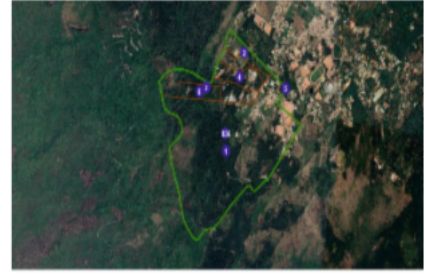

Google Map View