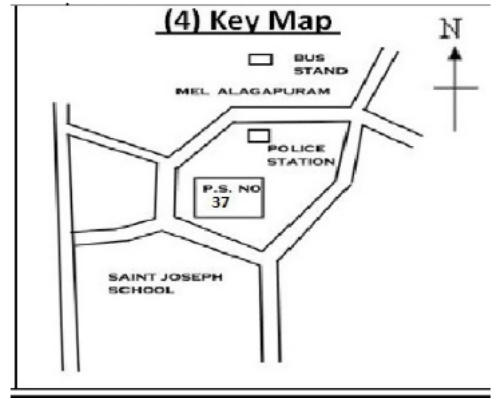

Key MAP View