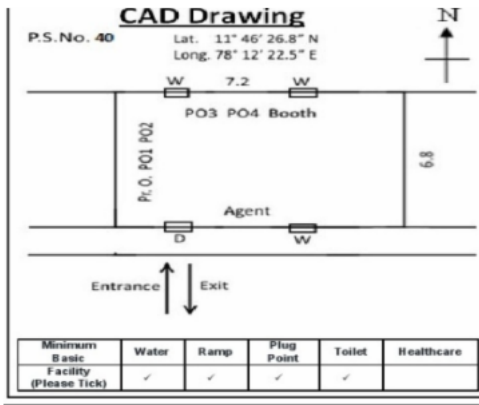

Google Map View

Polling Station Building Front View

Polling Station Front View

Cad View

Key MAP View

சட்டமன்றத் தொகுதியின் எண் மற்றும் பெயர் : 83-ஏற்காடு
பிரிவு எண் மற்றும் பெயர் 1-ஏற்காடு (வ.கி) மற்றும் (உஊ), வார்டு 2, ஜெரினாக் காடு