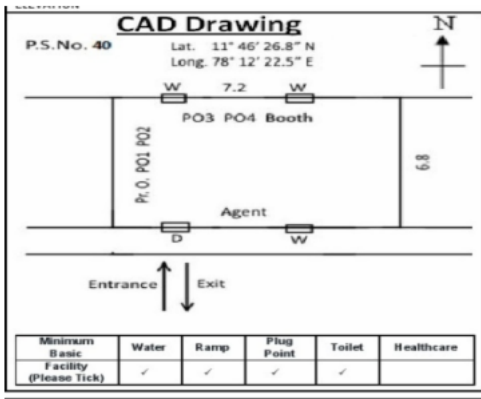

Google Map View

Polling Station Building Front View

Polling Station Front View

Cad View

Key MAP View

சட்டமன்றத் தொகுதியின் எண் மற்றும் பெயர் : 83-ஏற்காடு பிரிவு எண் மற்றும் பெயர் 1-ஏற்காடு (வ.கி) மற்றும் (உஊ), வார்டு 2, முருகன் நகர்