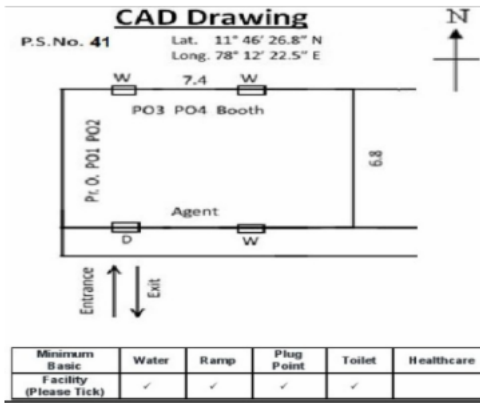

Google Map View

Polling Station Building Front View

Polling Station Front View

Cad View

Key MAP View

சட்டமன்றத் தொகுதியின் எண் மற்றும் பெயர் : 83-ஏற்காடு பிரிவு எண் மற்றும் பெயர் 1-ஏற்காடு (வ.கி) மற்றும் (உஊ), வார்டு 2, காளியம்மன் கோவில் தெரு