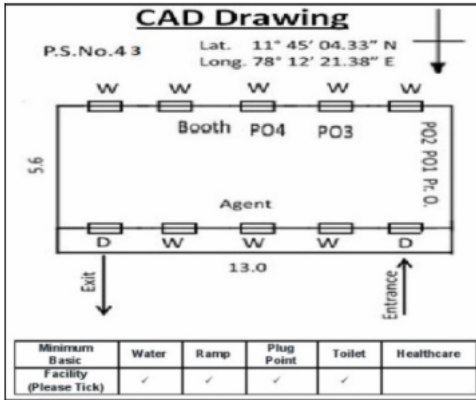

Cad View

Key MAP View