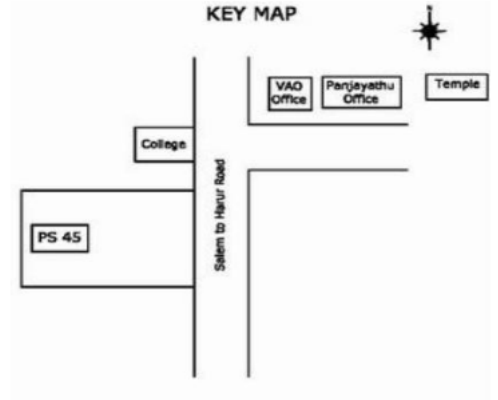

Key MAP View