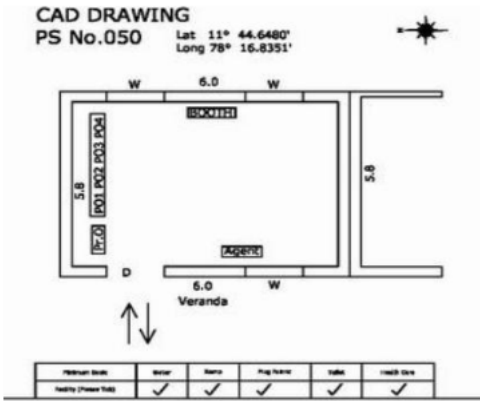

கையொப்பம்

Nazri Naksha

Google Map View

Polling Station Building Front View

Polling Station Front View

Cad View

Key MAP View

| | | | | | |
|--|------------|--|------------|---|------------|
| 1 பெயர் : மாணிக்கம் - தாயின் பெயர் : பிச்சையம்மாள் - வீட்டு எண் : 1 வயது : 60 பாலினம் : ஆண் Photo is available | XRE0662098 | 2 பெயர் : கலைவாணி - கணவர் பெயர் : மாணிக்கம் - வீட்டு எண் : 1 வயது : 54 பாலினம் : பெண் Photo is available | XRE1060045 | 3 பெயர் : சேட்டு - தந்தையின் பெயர் : லட்சுமணன் - வீட்டு எண் : 1 வயது : 49 பாலினம் : ஆண் Photo is available | XRE0570374 |
| 4 பெயர் : கோவிந்தம்மாள் - தந்தையின் பெயர் : நாகராஜ் - வீட்டு எண் : 1 வயது : 34 பாலினம் : பெண் Photo is available | XRE0839126 | 5 பெயர் : பழனிசாமி தந்தையின் பெயர் : சேட்மணி வீட்டு எண் : 1/5 வயது : 32 பாலினம் : ஆண் Photo is available | XRE0403337 | 6 பெயர் : பேச்சியம்மாள் - கணவர் பெயர் : அரவிந்த் ராமநாதன் - வீட்டு எண் : 1-6 வயது : 35 பாலினம் : பெண் Photo is available | XRE0662007 |
| 7 பெயர் : சங்கீதா - கணவர் பெயர் : சிவா - வீட்டு எண் : 1-15 வயது : 29 பாலினம் : பெண் Photo is available | XRE0938357 | 8 பெயர் : பிரசாந்த் - தந்தையின் பெயர் : குணசேகரன் - வீட்டு எண் : 1-51 வயது : 29 பாலினம் : ஆண் Photo is available | XRE0938480 | 9 பெயர் : தாமோதரன் - தந்தையின் பெயர் : குணசேகரன் - வீட்டு எண் : 1-54 வயது : 31 பாலினம் : ஆண் Photo is available | XRE0662106 |
| 10 பெயர் : ராகேஷ் தந்தையின் பெயர் : ராஜா வீட்டு எண் : 1/67 வயது : 24 பாலினம் : ஆண் Photo is available | XRE2165454 | 11 பெயர் : வசந்தகுமார் தந்தையின் பெயர் : வரதராஜ் வீட்டு எண் : 1/76 வயது : 24 பாலினம் : ஆண் Photo is available | XRE2066603 | 12 பெயர் : வசந்த் தந்தையின் பெயர் : தங்கராஜ் வீட்டு எண் : 1/80 வயது : 24 பாலினம் : ஆண் Photo is available | XRE2165470 |
| 13 பெயர் : பாலசுப்ரமணி - தந்தையின் பெயர் : கணேசன் - வீட்டு எண் : 1-110 வயது : 29 பாலினம் : ஆண் Photo is available | XRE0839134 | 14 பெயர் : சக்திவேல் தந்தையின் பெயர் : சேகர் வீட்டு எண் : 1/114 வயது : 23 பாலினம் : ஆண் Photo is available | XRE2165462 | 15 பெயர் : மகாலட்சுமி தாயின் பெயர் : மாதம்மாள் வீட்டு எண் : 1/127 வயது : 26 பாலினம் : பெண் Photo is available | XRE1139849 |
| 16 பெயர் : விக்கேஷ் - தந்தையின் பெயர் : கணேசன் - வீட்டு எண் : 1-137 வயது : 29 பாலினம் : ஆண் Photo is available | XRE0839068 | 17 பெயர் : விஜி - தந்தையின் பெயர் : ராஜேந்திரன் - வீட்டு எண் : 1/145 வயது : 38 பாலினம் : பெண் Photo is available | XRE0255414 | 18 பெயர் : ராஜ்கண்ணு - தந்தையின் பெயர் : ராமசாமி - வீட்டு எண் : 1-152 வயது : 46 பாலினம் : ஆண் Photo is available | XRE0403329 |
| 19 பெயர் : மணிகண்டன் தந்தையின் பெயர் : சுப்பிரமணி வீட்டு எண் : 1/156 வயது : 23 பாலினம் : ஆண் Photo is available | XRE2165488 | 20 பெயர் : பிரசாத் குமார் தந்தையின் பெயர் : கோவிந்தராஜ் வீட்டு எண் : 1/158 வயது : 24 பாலினம் : ஆண் Photo is available | XRE2165587 | 21 பெயர் : தினேஷ்வரன் தந்தையின் பெயர் : மாரியப்பன் வீட்டு எண் : 1/161 வயது : 25 பாலினம் : ஆண் Photo is available | XRE1994003 |
| 22 பெயர் : விஜயலட்சுமி - கணவர் பெயர் : தனபால் - வீட்டு எண் : 1-162 வயது : 30 பாலினம் : பெண் Photo is available | XRE0938159 | 23 பெயர் : சந்தோஷ் தந்தையின் பெயர் : சம்பத் வீட்டு எண் : 1/174 வயது : 23 பாலினம் : ஆண் Photo is available | XRE2165561 | 24 பெயர் : தங்கம்மாள் - கணவர் பெயர் : பழனிசாமி - வீட்டு எண் : 1E வயது : 61 பாலினம் : பெண் Photo is available | XRE1353408 |
| 25 பெயர் : சத்யா - கணவர் பெயர் : ராஜா - வீட்டு எண் : 2 வயது : 39 பாலினம் : பெண் Photo is available | XRE1060003 | 26 பெயர் : பார்வதி - கணவர் பெயர் : சரவணன் - வீட்டு எண் : 2 வயது : 33 பாலினம் : பெண் Photo is available | XRE1116367 | 27 பெயர் : வஞ்சிக்கொடி கணவர் பெயர் : கோகுல் வீட்டு எண் : 2-1 வயது : 32 பாலினம் : பெண் Photo is available | XRE2290302 |
| 28 பெயர் : கோகுல் - தந்தையின் பெயர் : சேகர் - வீட்டு எண் : 2-1 வயது : 31 பாலினம் : ஆண் Photo is available | XRE0661884 | 29 பெயர் : குணவேலன் தந்தையின் பெயர் : முருகேசன் வீட்டு எண் : 2/9 வயது : 25 பாலினம் : ஆண் Photo is available | XRE1993534 | 30 பெயர் : கிருத்திகா தந்தையின் பெயர் : மணி வாசன் வீட்டு எண் : 2/12 வயது : 24 பாலினம் : பெண் Photo is available | XRE2066710 |