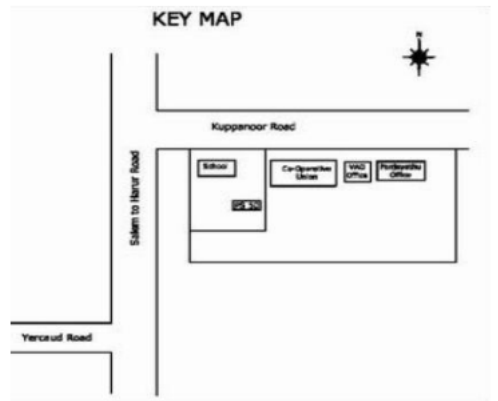

Cad View

Key MAP View