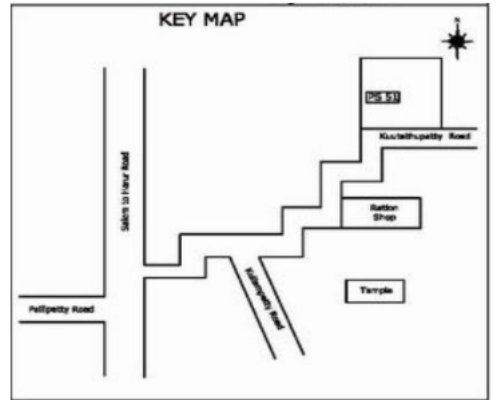

3. வாக்குச் சாவடியின் விவரங்கள்

<p>வாக்குச் சாவடியின் எண் மற்றும் பெயர் :</p> <p>57 - ஊராட்சி ஒன்றிய நடுநிலைப் பள்ளி, வெள்ளையம்பட்டி 636122, தெற்கு பார்த்த தாரசு கட்டடம் வடக்கு பகுதி</p> <p>வாக்குச் சாவடியின் முகவரி :</p> <p>ஊராட்சி ஒன்றிய நடுநிலைப் பள்ளி, வெள்ளையம்பட்டி, 636122</p>	<p>வாக்குச் சாவடியின் வகைப்பாடு (ஆண்/பெண்/பொது)</p>	<p>பொது</p>
	<p>துணை வாக்குச் சாவடிகளின் எண்ணிக்கை :</p>	<p>0</p>

Google Map View

Polling Station Building Front View

Polling Station Front View

Cad View

Key MAP View

சட்டமன்றத் தொகுதியின் எண் மற்றும் பெயர் : 83-ஏற்காடு

பிரிவு எண் மற்றும் பெயர் 1-வெள்ளையம்பட்டி (வ.கி) குப்பனூர் (ஊ), வார்டு4, வெள்ளையம்பட்டி