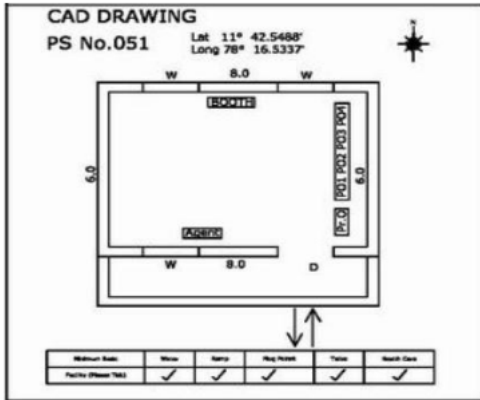

Google Map View

Polling Station Building Front View

Polling Station Front View

Cad View

Key MAP View

சட்டமன்றத் தொகுதியின் எண் மற்றும் பெயர் : 83-ஏற்காடு

பிரிவு எண் மற்றும் பெயர் 1-வெள்ளையம்பட்டி (வ.கி) குப்பனூர் (ஊ), வார்டு4, வெள்ளையம்பட்டி