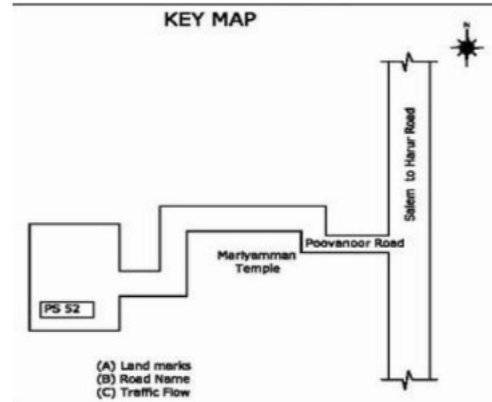

Key MAP View