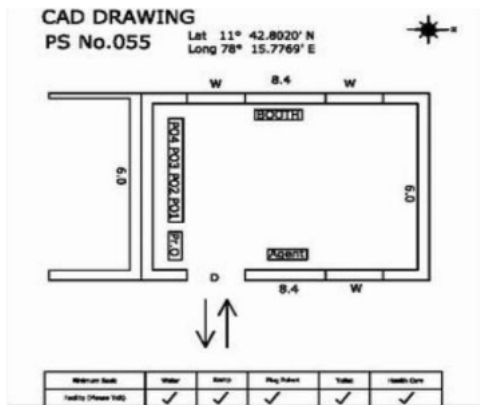

Cad View

Key MAP View