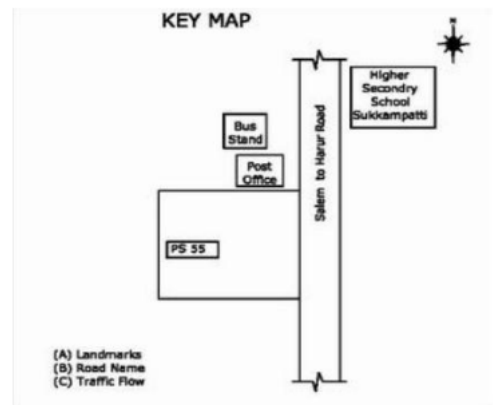

Cad View

Key MAP View