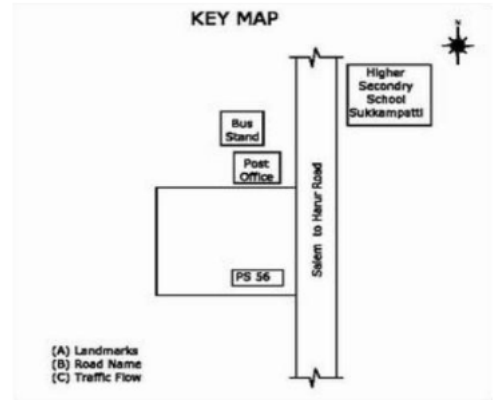

Key MAP View