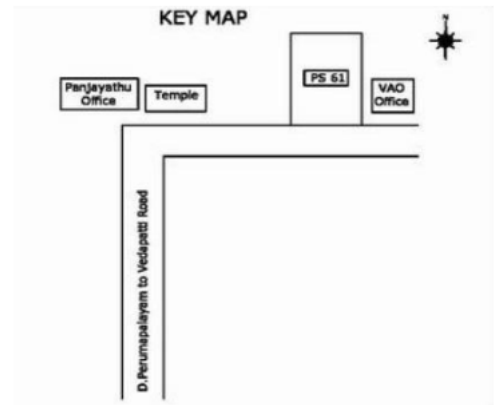

Cad View

Key MAP View