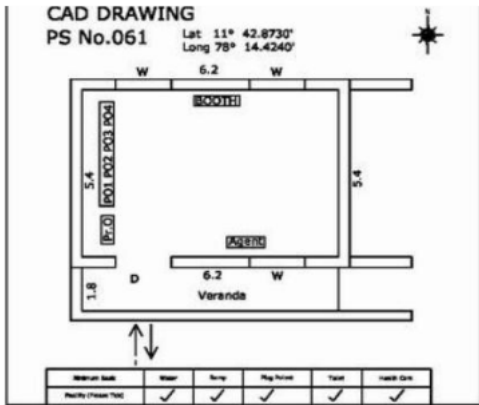

Cad View

Key MAP View