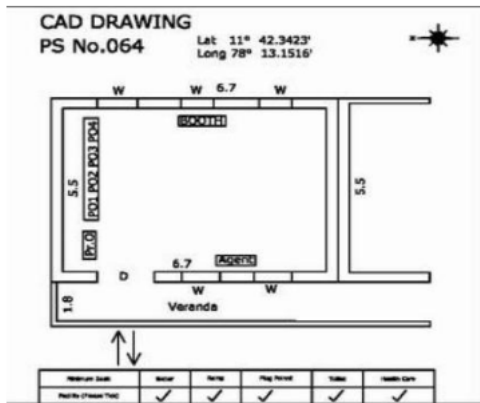

Cad View

Key MAP View