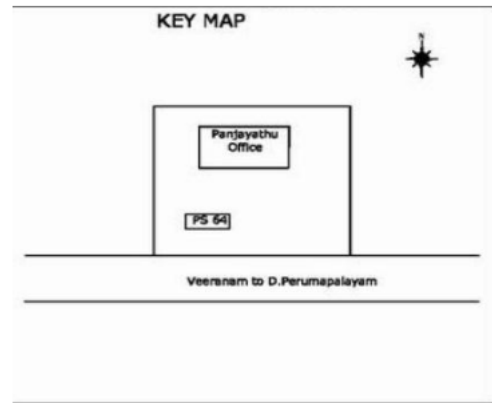

Cad View

Key MAP View