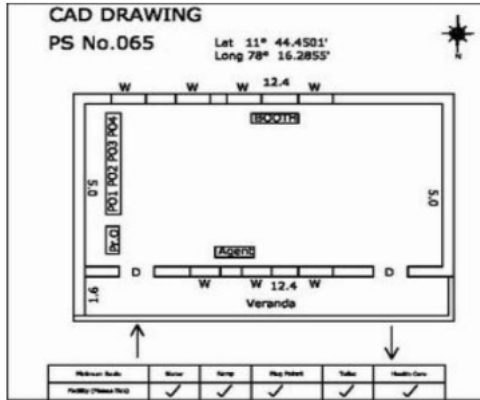

Cad View

Key MAP View