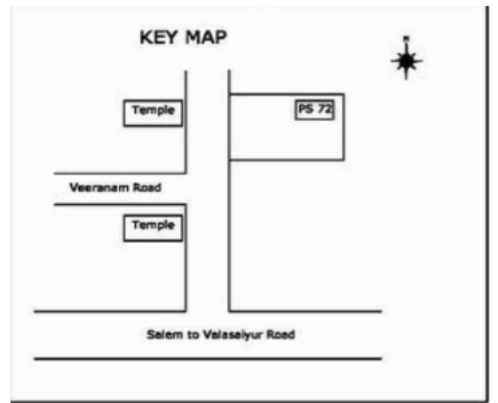

Google Map View

Polling Station Building Front View

Polling Station Front View

Cad View

Key MAP View

சட்டமன்றத் தொகுதியின் எண் மற்றும் பெயர் : 83-ஏற்காடு  
பிரிவு எண் மற்றும் பெயர் 1-வீராணம் (வ.கி) மற்றும் (உஈ), வார்டு 2,3, வீமனூர்