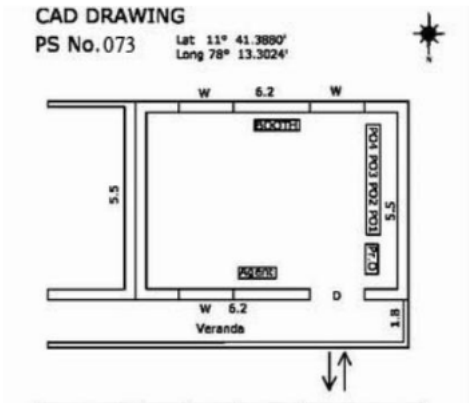

Google Map View

Polling Station Building Front View

Polling Station Front View

Cad View

Key MAP View

சட்டமன்றத் தொகுதியின் எண் மற்றும் பெயர் : 83-ஏற்காடு  
பிரிவு எண் மற்றும் பெயர் 1-வீராணம் (வ.கி) மற்றும் (உஈ), வார்டு 2,3, வீமனூர்