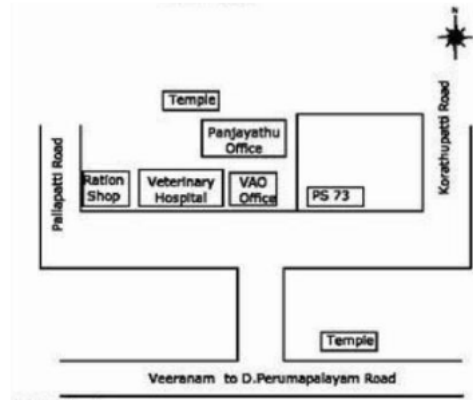

Google Map View

Polling Station Building Front View

Polling Station Front View

Cad View

Key MAP View

சட்டமன்றத் தொகுதியின் எண் மற்றும் பெயர் : 83-ஏற்காடு
பிரிவு எண் மற்றும் பெயர் 1-வீராணம் (வ.கி) மற்றும் (ஊ), வார்டு 4, நாராயண தாதலூர்