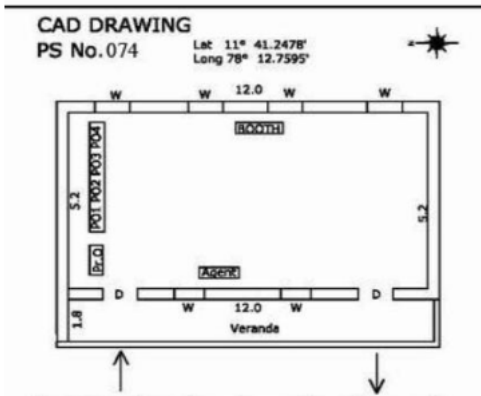

Google Map View

Polling Station Building Front View

Polling Station Front View

Cad View

Key MAP View

சட்டமன்றத் தொகுதியின் எண் மற்றும் பெயர் : 83-ஏற்காடு
பிரிவு எண் மற்றும் பெயர் 1-வீராணம் (வ.கி) மற்றும் (ஊ), வார்டு 4, நாராயண தாதலூர்