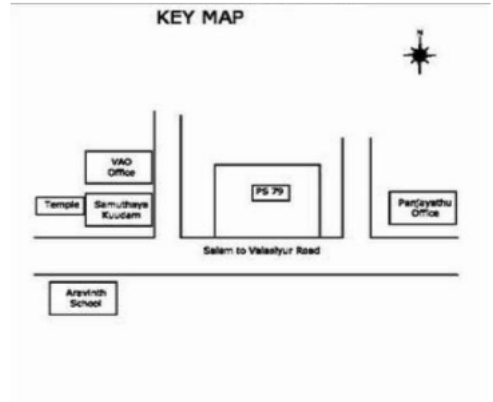

Key MAP View