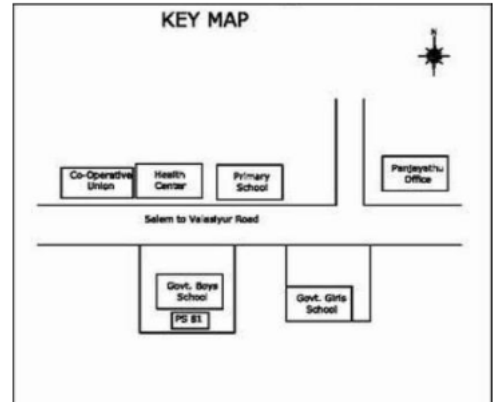

Key MAP View