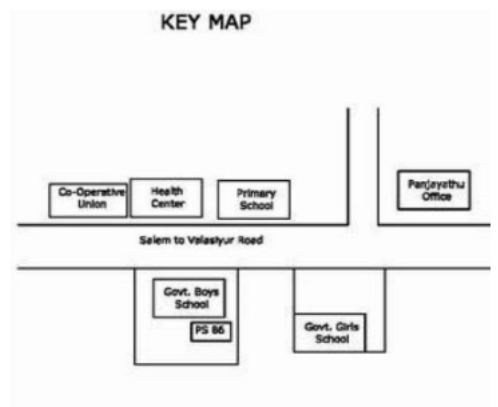

Key MAP View