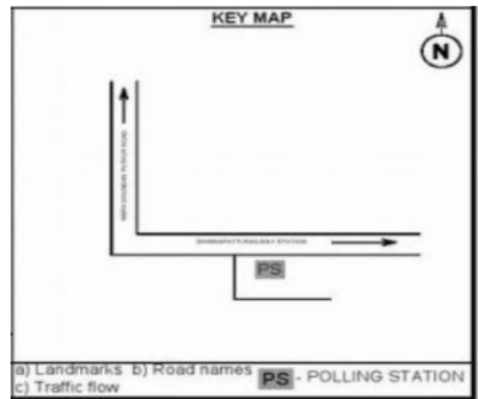

4. வாக்காளர்களின் எண்ணிக்கை

தொடங்கும் வரிசை எண்	முடியும் வரிசை எண்.	நிகர வாக்காளர்களின் எண்ணிக்கை			
		ஆண்	பெண்	மூன்றாம் பாலினம்	மொத்தம்
1	935	446	455	0	901

கையொப்பம்

Nazri Naksha

Google Map View

Polling Station Building Front View

Polling Station Front View

Cad View

Key MAP View

சட்டமன்றத் தொகுதியின் எண் மற்றும் பெயர் : 84-ஓமலூர்
பிரிவு எண் மற்றும் பெயர் 1-பன்னப்பட்டி (வ.கி) மற்றும் (ஊ), வார்டு 5, காங்கியூரார் குடித்தெரு

பாகம் எண் : 100