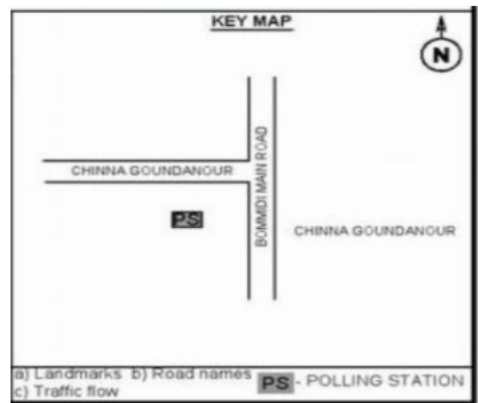

Cad View

Key MAP View