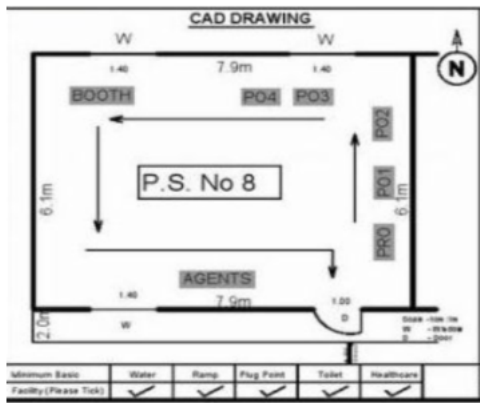

Cad View

Key MAP View