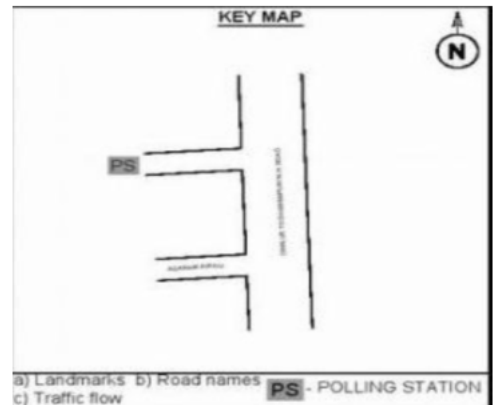

Cad View

Key MAP View