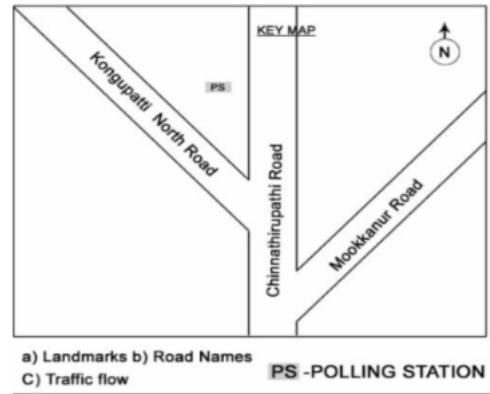

Key MAP View