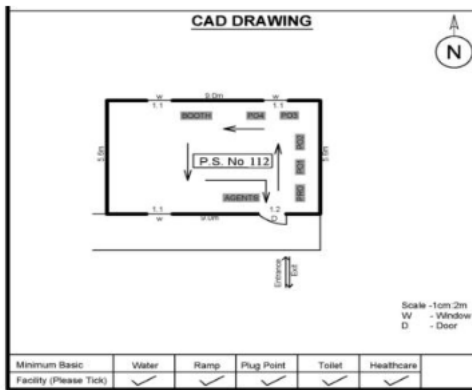

Cad View

Key MAP View