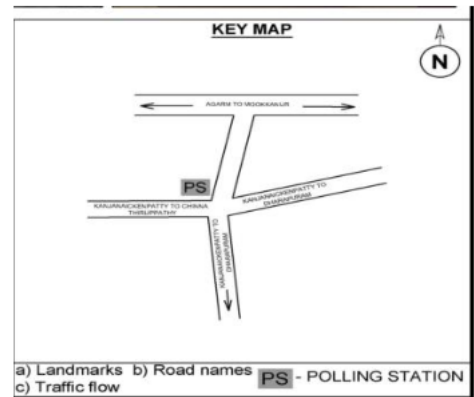

Cad View

Key MAP View