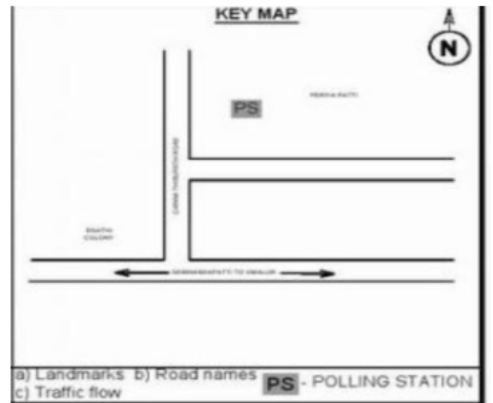

### 4. வாக்காளர்களின் எண்ணிக்கை

தொடங்கும் வரிசை எண்	முடியும் வரிசை எண்.	நிகர வாக்காளர்களின் எண்ணிக்கை			
		ஆண்	பெண்	மூன்றாம் பாலினம்	மொத்தம்
1	986	500	476	0	976

கையொப்பம்

Nazri Naksha

Google Map View

Polling Station Building Front View

Polling Station Front View

Cad View

Key MAP View

சட்டமன்றத் தொகுதியின் எண் மற்றும் பெயர் : 84-ஓமலூர் பிரிவு எண் மற்றும் பெயர் 1-செம்மாண்டபட்டி (வ.கி) மற்றும் (ஊ), வார்டு 1, ரெட்டிகாடு

பாகம் எண் : 136