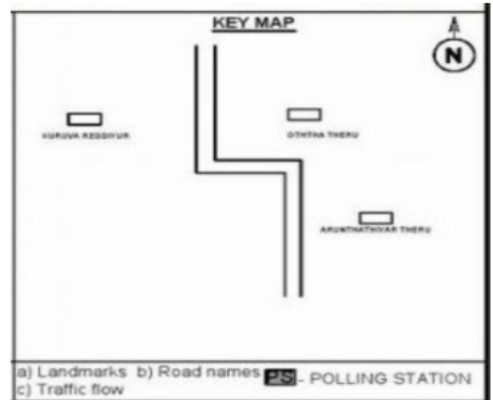

Cad View

Key MAP View