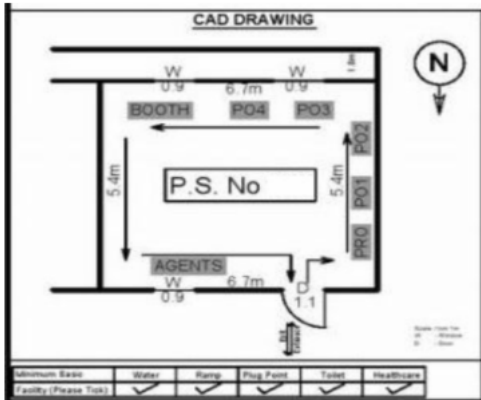

Cad View

Key MAP View