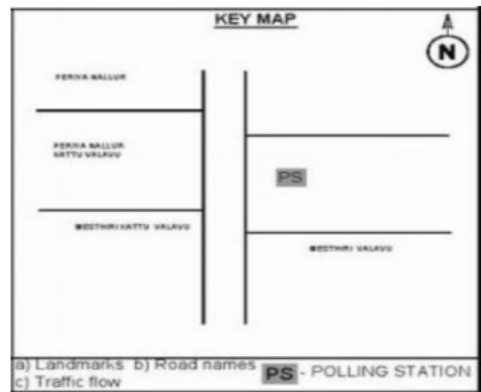

Key MAP View