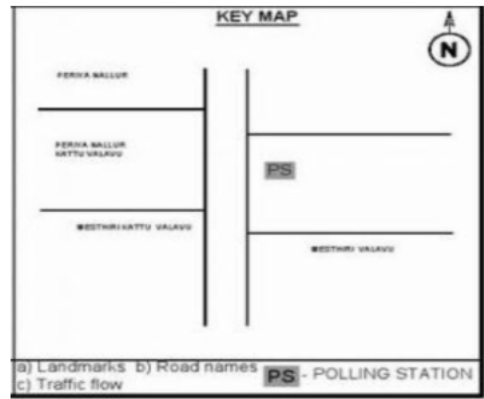

Key MAP View