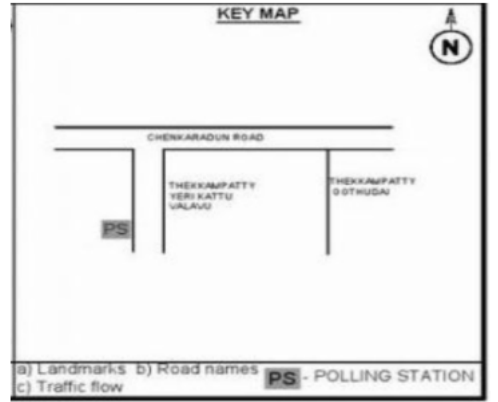

Cad View

Key MAP View