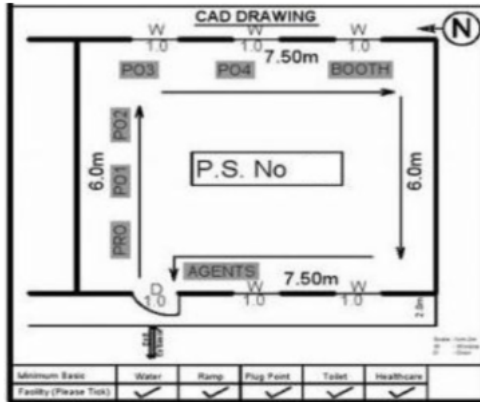

Cad View

Key MAP View