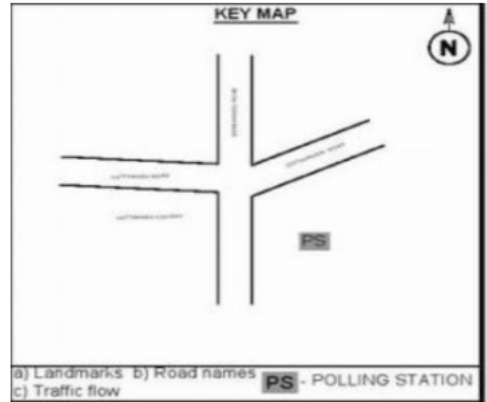

Cad View

Key MAP View