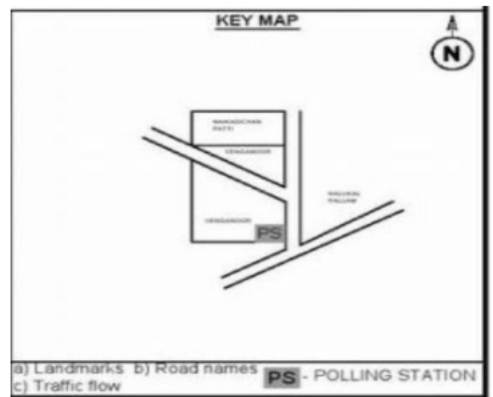

Key MAP View