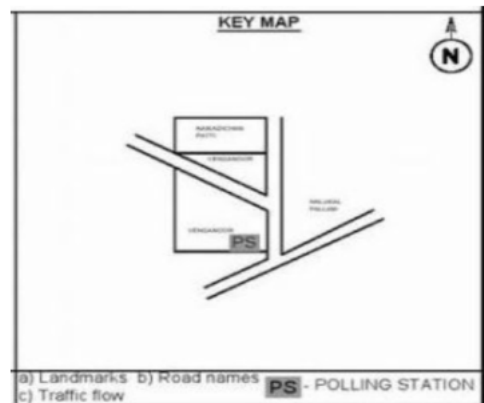

Key MAP View