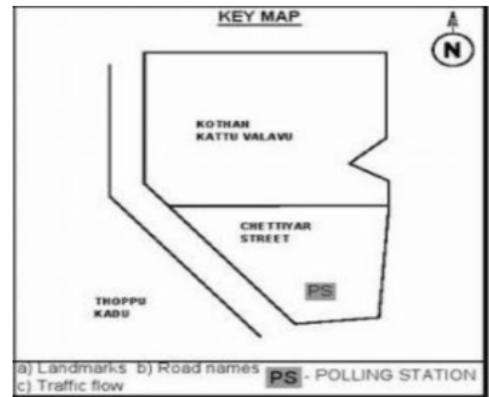

Key MAP View