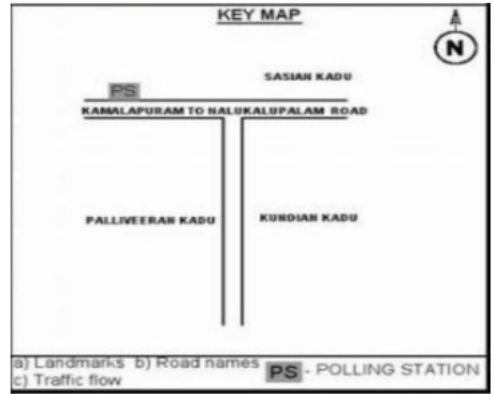

Cad View

Key MAP View