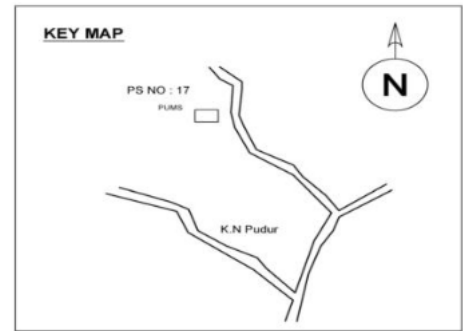

3. வாக்குச் சாவடியின் விவரங்கள்

<p>வாக்குச் சாவடியின் எண் மற்றும் பெயர் :</p> <p>21 - ஊராட்சி ஒன்றிய நடுநிலைப்பள்ளி,கேதுநாயக்கன்பட்டிபுதூர்-636354, மேற்கு பார்த்த தாரசு கட்டிடம் வடக்கு பகுதி</p> <p>வாக்குச் சாவடியின் முகவரி :</p> <p>ஊராட்சி ஒன்றிய நடுநிலைப்பள்ளி கேதுநாயக்கன்பட்டிபுதூர், 636354</p>	<table style="width: 100%; border-collapse: collapse;"> <tr> <td style="width: 60%;">வாக்குச் சாவடியின் வகைப்பாடு (ஆண்/பெண்/பொது)</td> <td style="width: 40%;">பொது</td> </tr> <tr> <td>துணை வாக்குச் சாவடிகளின் எண்ணிக்கை :</td> <td style="text-align: center;">0</td> </tr> </table>	வாக்குச் சாவடியின் வகைப்பாடு (ஆண்/பெண்/பொது)	பொது	துணை வாக்குச் சாவடிகளின் எண்ணிக்கை :	0
வாக்குச் சாவடியின் வகைப்பாடு (ஆண்/பெண்/பொது)	பொது				
துணை வாக்குச் சாவடிகளின் எண்ணிக்கை :	0				

4. வாக்காளர்களின் எண்ணிக்கை

தொடங்கும் வரிசை எண்	முடியும் வரிசை எண்.	நிகர வாக்காளர்களின் எண்ணிக்கை			
		ஆண்	பெண்	மூன்றாம் பாலினம்	மொத்தம்
1	806	403	399	0	802

கையொப்பம்

Nazri Naksha

Google Map View

Polling Station Building Front View

Polling Station Front View

Cad View

Key MAP View

a) Landmarks b) Road names **PS** - POLLING STATION
c) Traffic flow

சட்டமன்றத் தொகுதியின் எண் மற்றும் பெயர் : 84-ஓமலூர் பாகம் எண் : 21
பிரிவு எண் மற்றும் பெயர் 1-கேதுநாயக்கன்பட்டிபுதூர் (வ.கி), கணவாய்புதூர் (ஊ), வார்டு 1,கேதுநாயக்கன்பட்டி ஜாலிக்கொட்டாய்