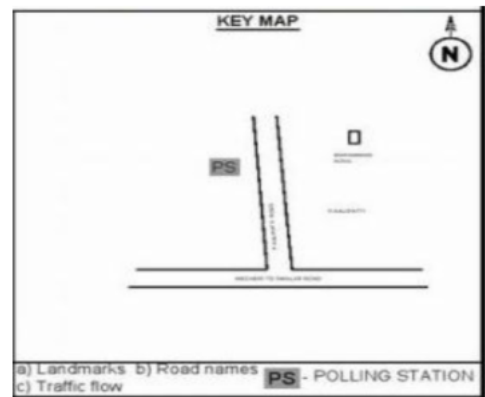

Key MAP View