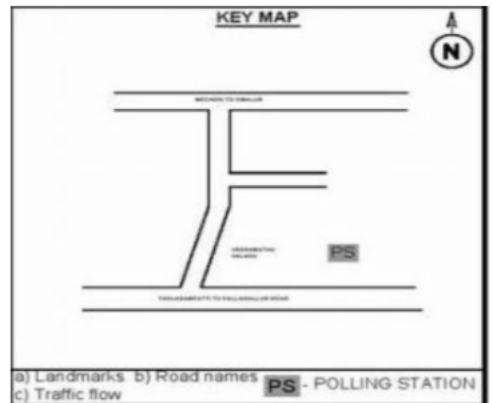

Key MAP View